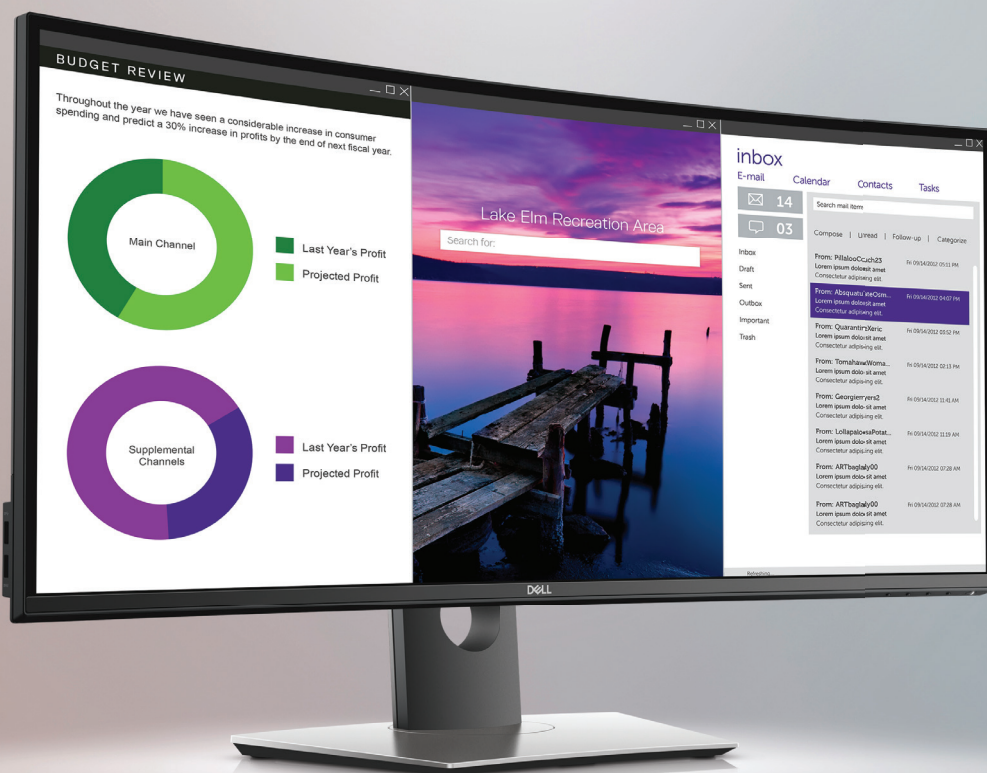

Pantalla envolvente. Rendimiento immaculado.

MONITOR CURVO USB-C DELL ULTRASHARP 34 | U3419W

VISTAS INTEGRALES

Sumérjase aún más en su trabajo o entretenimiento en el hogar con este monitor curvo totalmente envolvente.

PRODUCTIVIDAD MEJORADA

La conectividad USB-C mantiene su escritorio ordenado y las funciones multitarea ayudan a aumentar la productividad.

RENDIMIENTO DE PANTALLA

Disfrute de una asombrosa claridad, un color preciso y un audio excelente en este gran monitor curvo 21:9 de 34 in.

CONFIABILIDAD ASEGURADA

Monitores Dell: la marca de monitores líder en el mundo¹

Véalo todo. Haga lo que desee.

LA MARCA DE MONITORES FAVORITA EN EL MUNDO*.

VISTAS INTEGRALES

Vistas envolventes: la pantalla curva mejora su campo de visión, minimiza los reflejos y crea un enfoque visual prácticamente uniforme. Esto reduce el movimiento ocular en la pantalla para que pueda trabajar cómodamente por más tiempo.

Información sobre las tareas: amplíe su visión periférica y disfrute de una profundidad, una amplitud y una visibilidad envolvente increíbles que lo ayudarán a centrarse en su trabajo.

Entretenimiento infinito: disfrute de una experiencia cinematográfica panorámica en esta gran pantalla curva de 34 in con una relación de aspecto de 21:9 ultraancha y dos parlantes integrados de 9 W.